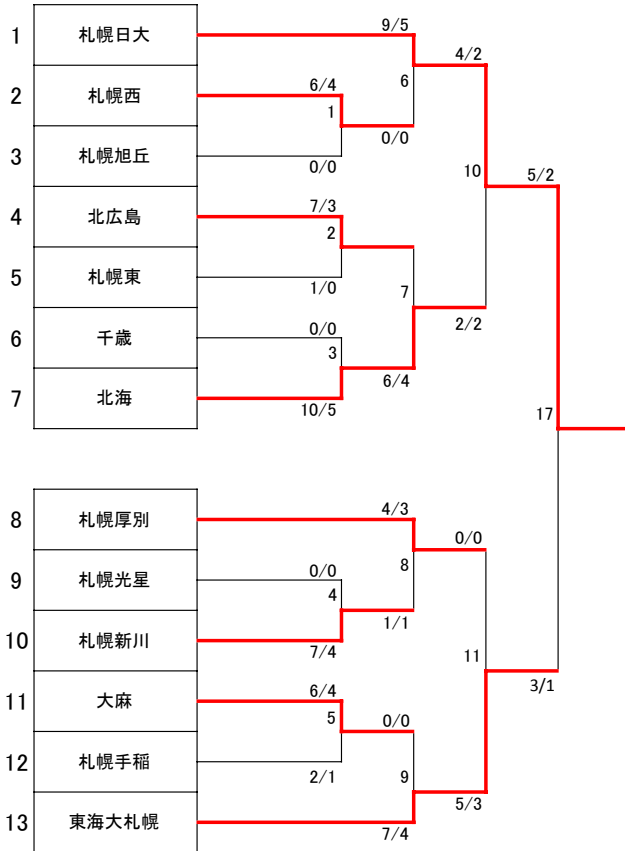

女子団体 I 部決勝トーナメント

優勝	札幌日大
準優勝	東海大札幌
第3位	北海
第3位	札幌厚別
第5位	札幌新川
第5位	北広島
第5位	大麻
第5位	札幌西
全道出場	札幌旭丘
全道出場	札幌東
全道出場	千歳
全道出場	札幌光星
全道出場	札幌手稲

第3・4位シード戦

第7・8位シード戦

第5・6位シード戦