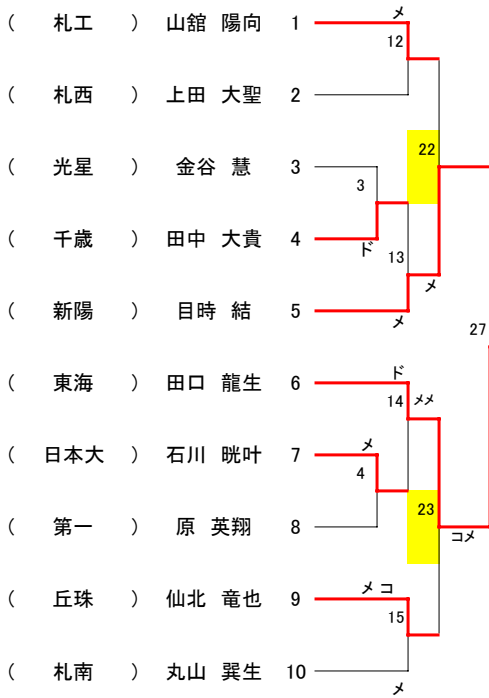

Aブロック

(男子個人戦)

Bブロック

第1試合会場

Cブロック

(男子個人戦)

Dブロック

第1試合会場

第2試合会場

第2試合会場

田口 龍生 東海

藤田 一真 日本大

第2試合会場

Eブロック

(男子個人戦)

Fブロック

第3試合会場

第4試合会場

及川 史翔 東海  
 浦里 甲子朗 東海

第5試合会場

第4試合会場

Gブロック

(男子個人戦)

Hブロック