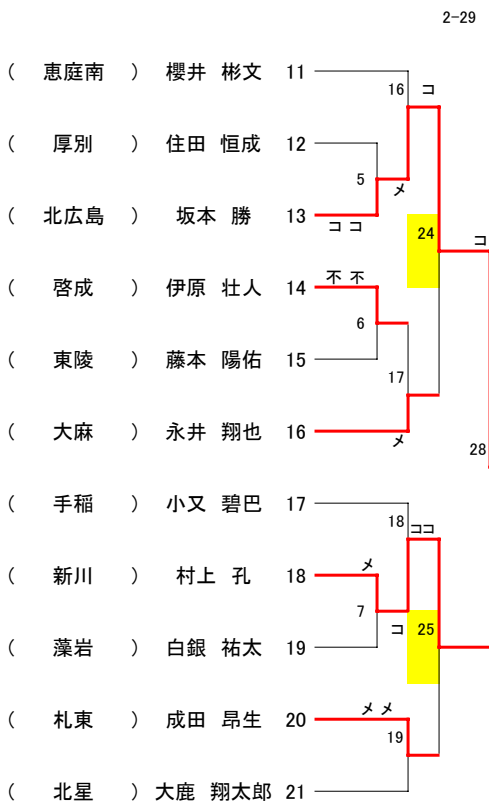

Aブロック

(男子個人戦)

Bブロック

第1試合会場

Cブロック

(男子個人戦)

Dブロック

第1試合会場

第2試合会場

第2試合会場

田口 龍生 東海

藤田 一真 日本大

第2試合会場

Eブロック

(男子個人戦)

Fブロック

第3試合会場

第4試合会場

及川 史翔 東海  
 浦里 甲子朗 東海

第5試合会場

第4試合会場

Gブロック

(男子個人戦)

Hブロック