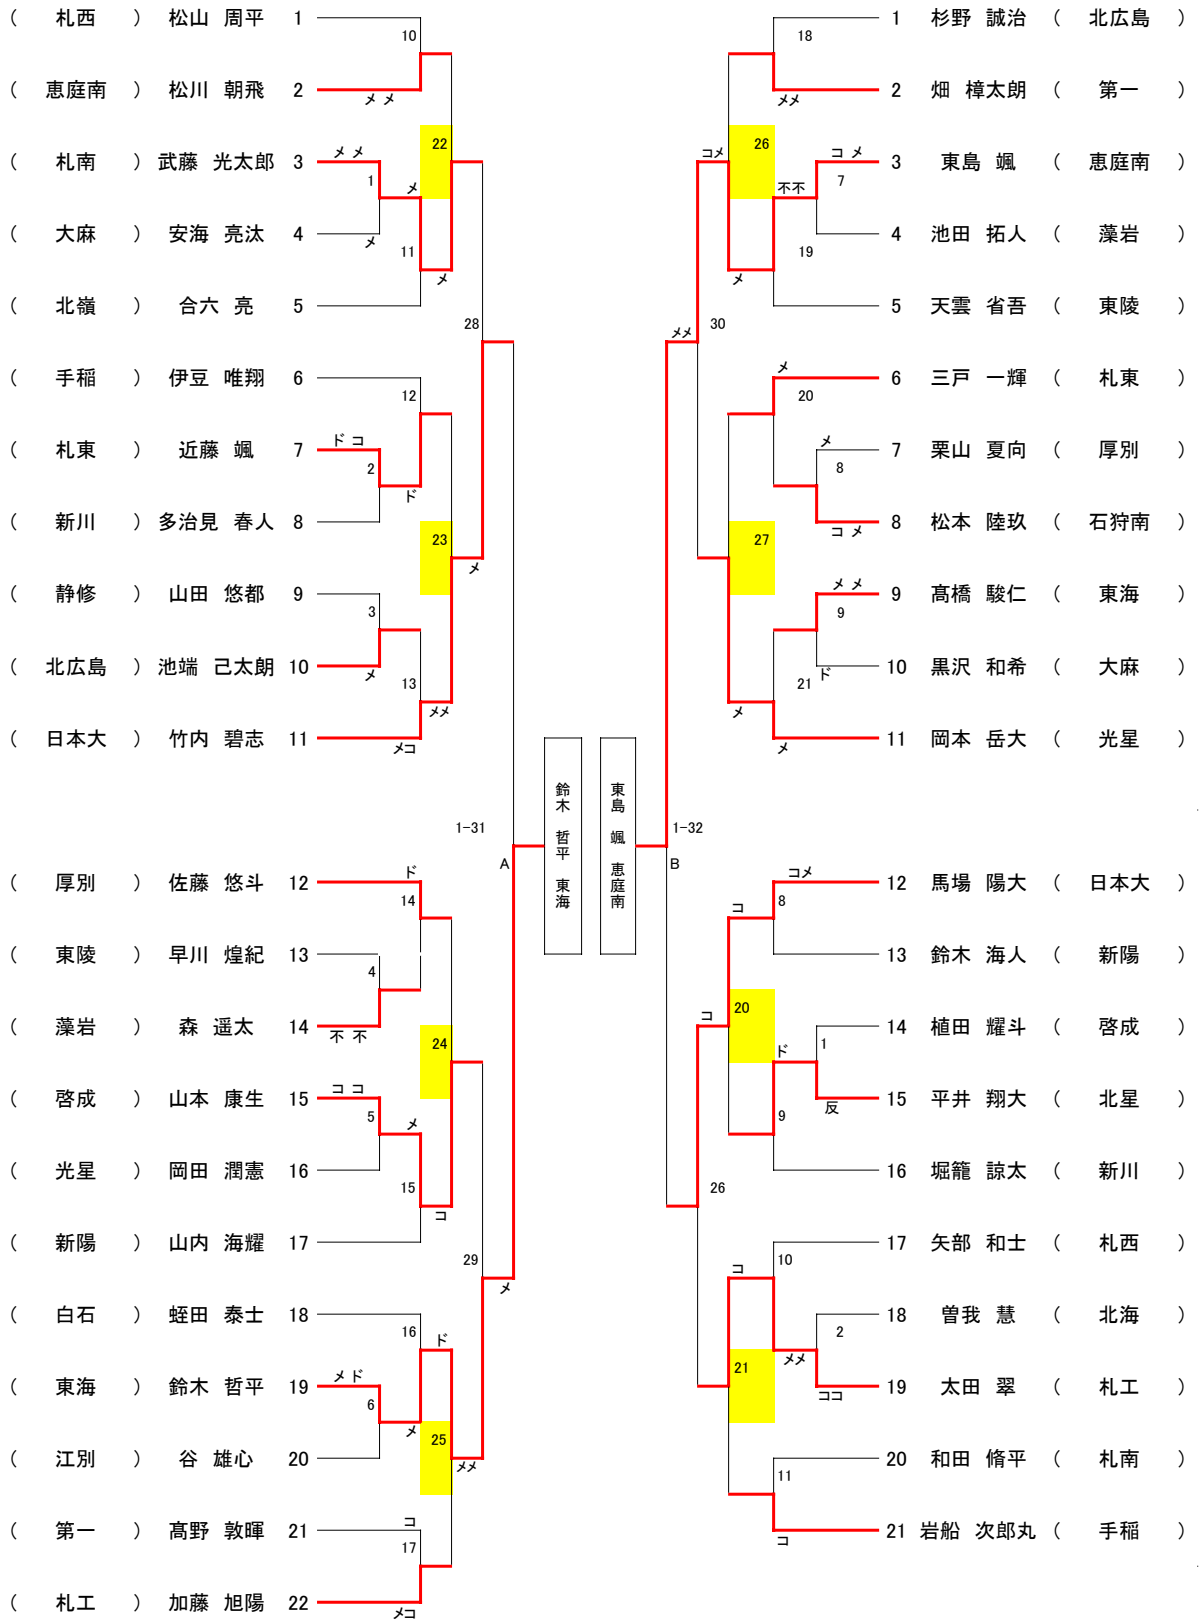

Aブロック

(男子個人戦)

Bブロック

第1試合会場

Cブロック

(男子個人戦)

Dブロック

第1試合会場

第2試合会場

第2試合会場

田口 龍生 東海

藤田 一真 日本大

第2試合会場

Eブロック

(男子個人戦)

Fブロック

第3試合会場

第4試合会場

及川 史翔 東海  
 浦里 甲子朗 東海

第5試合会場

第4試合会場

Gブロック

(男子個人戦)

Hブロック