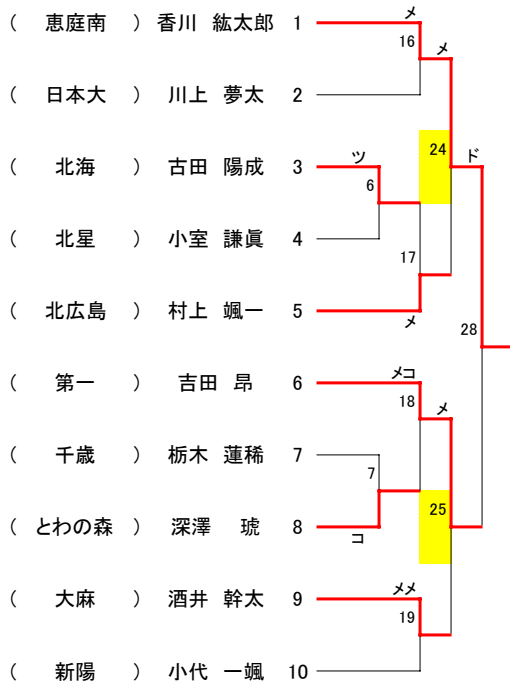

Aブロック

(男子個人戦)

Bブロック

第1試合会場

Cブロック

(男子個人戦)

Dブロック

第1試合会場

第2試合会場

第2試合会場

田口 龍生 東海

藤田 一真 日本大

第2試合会場

Eブロック

(男子個人戦)

Fブロック

第3試合会場

第4試合会場

及川 史翔 東海  
 浦里 甲子朗 東海

第5試合会場

第4試合会場

Gブロック

(男子個人戦)

Hブロック