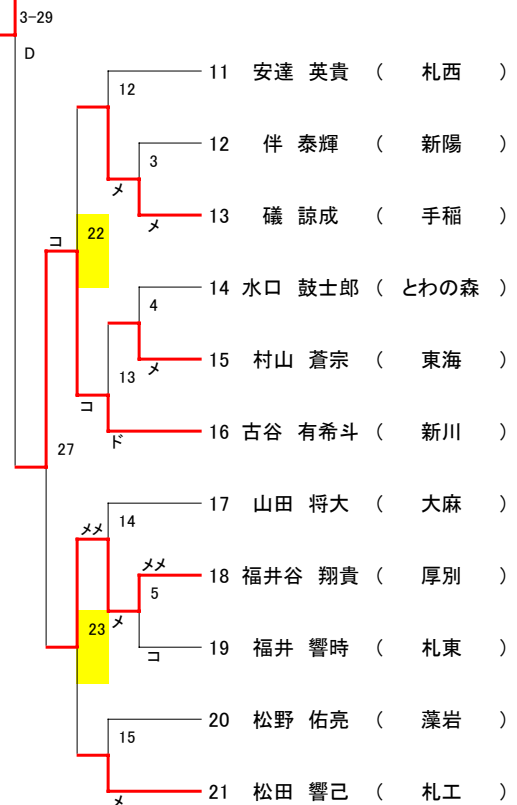

Aブロック

(男子個人戦)

Bブロック

第1試合会場

Cブロック

(男子個人戦)

Dブロック

第1試合会場

第2試合会場

第2試合会場

田口 龍生 東海

藤田 一真 日本大

第2試合会場

Eブロック

(男子個人戦)

Fブロック

第3試合会場

第4試合会場

及川 史翔 東海  
 浦里 甲子朗 東海

第5試合会場

第4試合会場

Gブロック

(男子個人戦)

Hブロック