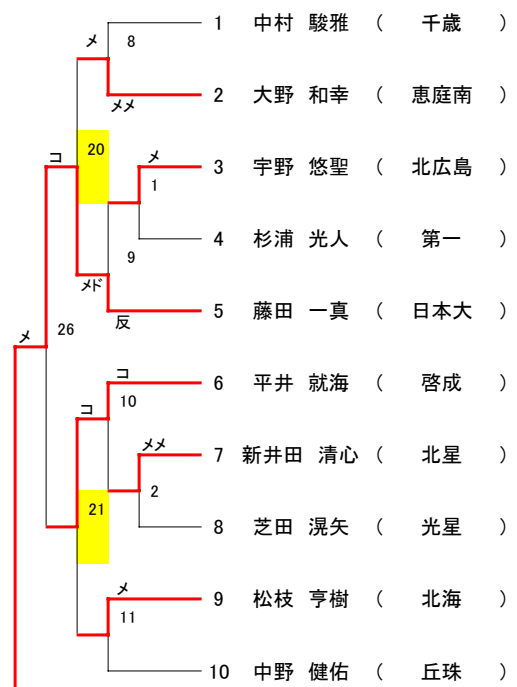

Aブロック

(男子個人戦)

Bブロック

第1試合会場

Cブロック

(男子個人戦)

Dブロック

第1試合会場

第2試合会場

第2試合会場

田口 龍生 東海

藤田 一真 日本大

第2試合会場

Eブロック

(男子個人戦)

Fブロック

第3試合会場

第4試合会場

及川 史翔 東海  
 浦里 甲子朗 東海

第5試合会場

第4試合会場

Gブロック

(男子個人戦)

Hブロック