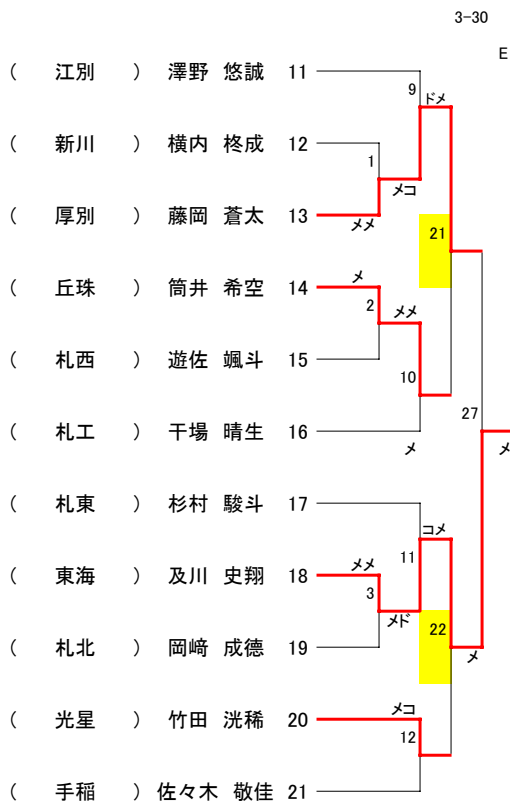

Aブロック

(男子個人戦)

Bブロック

第1試合会場

Cブロック

(男子個人戦)

Dブロック

第1試合会場

第2試合会場

第2試合会場

田口 龍生 東海

藤田 一真 日本大

第2試合会場

Eブロック

(男子個人戦)

Fブロック

第3試合会場

第4試合会場

及川 史翔 東海  
 浦里 甲子朗 東海

第5試合会場

第4試合会場

Gブロック

(男子個人戦)

Hブロック