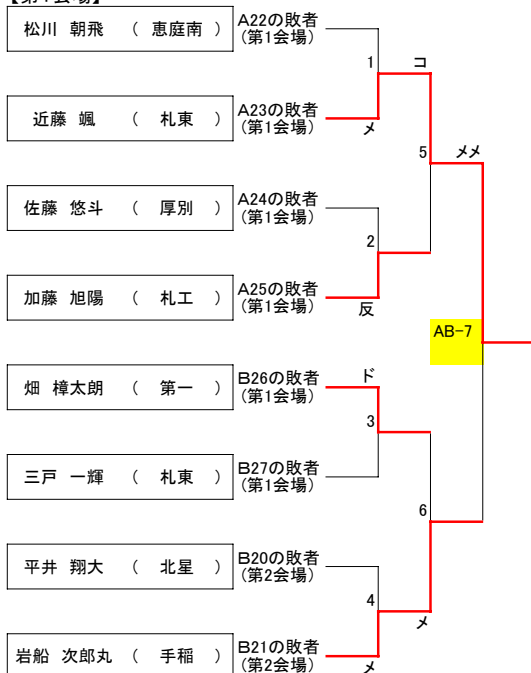

男子個人戦 全道大会出場者決定戦

A・Bブロック

【第1会場】

E・Fブロック

【第3会場】

C・Dブロック

【第2会場】

G・Hブロック

【第4会場】

男子個人戦 全道大会出場者決定戦 【第5会場】