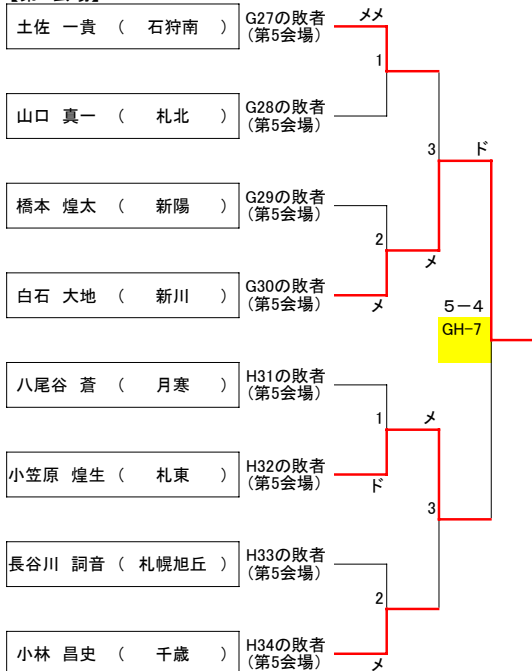

男子個人戦 全道大会出場者決定戦

A・Bブロック

【第1会場】

E・Fブロック

【第3会場】

C・Dブロック

【第2会場】

G・Hブロック

【第4会場】

男子個人戦 全道大会出場者決定戦 【第5会場】