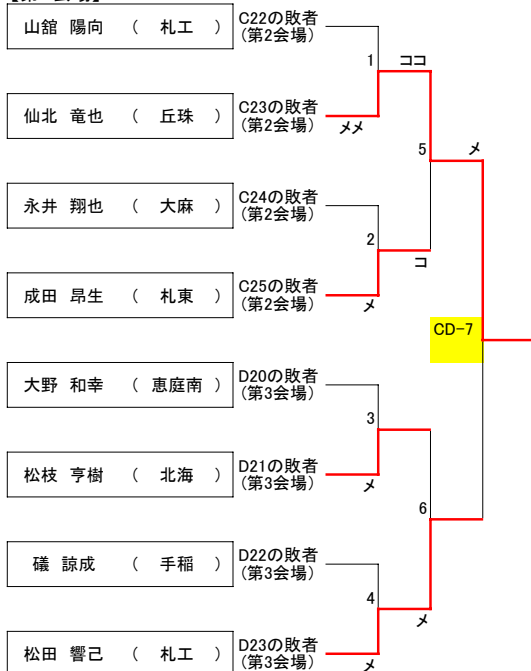

男子個人戦 全道大会出場者決定戦

A・Bブロック

【第1会場】

E・Fブロック

【第3会場】

C・Dブロック

【第2会場】

G・Hブロック

【第4会場】

男子個人戦 全道大会出場者決定戦 【第5会場】