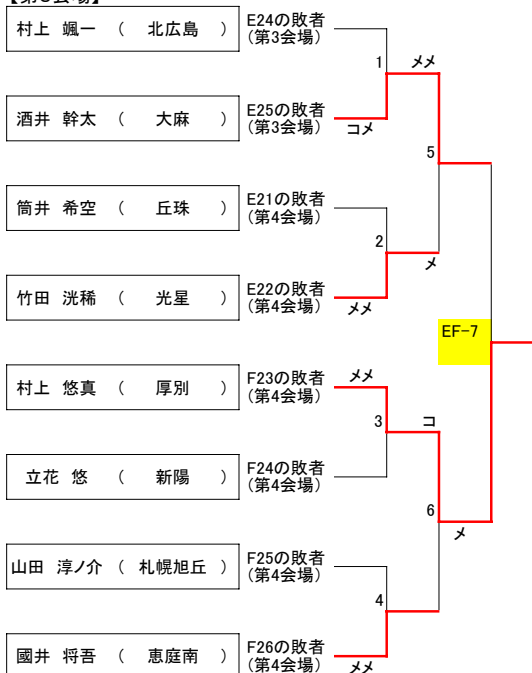

男子個人戦 全道大会出場者決定戦

A・Bブロック

【第1会場】

E・Fブロック

【第3会場】

C・Dブロック

【第2会場】

G・Hブロック

【第4会場】

男子個人戦 全道大会出場者決定戦 【第5会場】