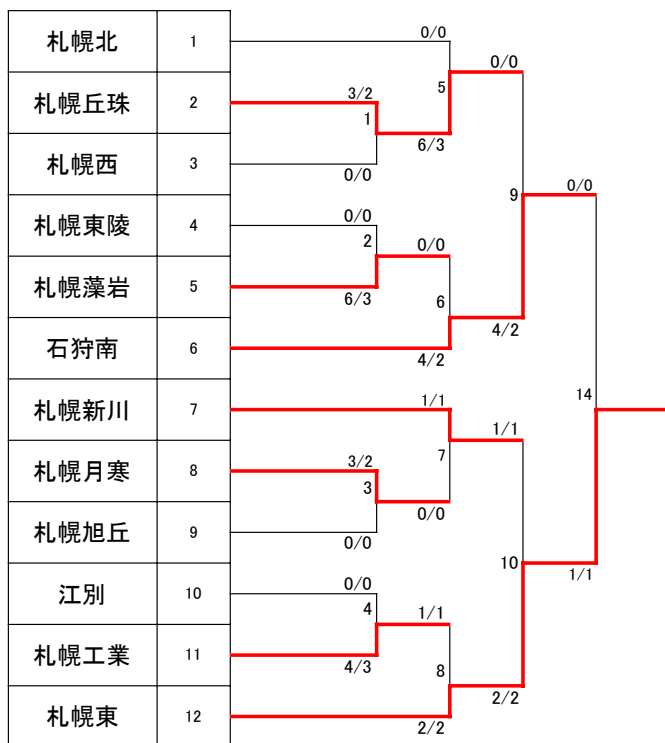

男子団体Ⅱ部トーナメント

[注意事項]

男子Ⅱ部は最大で12チームの出場となります。男子Ⅰ部の終了時点で、出場チームが確定されます。12チームより少なかった場合、トーナメントの形が若干変更になります。この場合は放送で連絡します。

優勝	札幌東
準優勝	石狩南
第3位	札幌丘珠
第3位	札幌新川
第5位	札幌藻岩
第5位	札幌工業
第5位	札幌月寒

全道大会出場決定戦